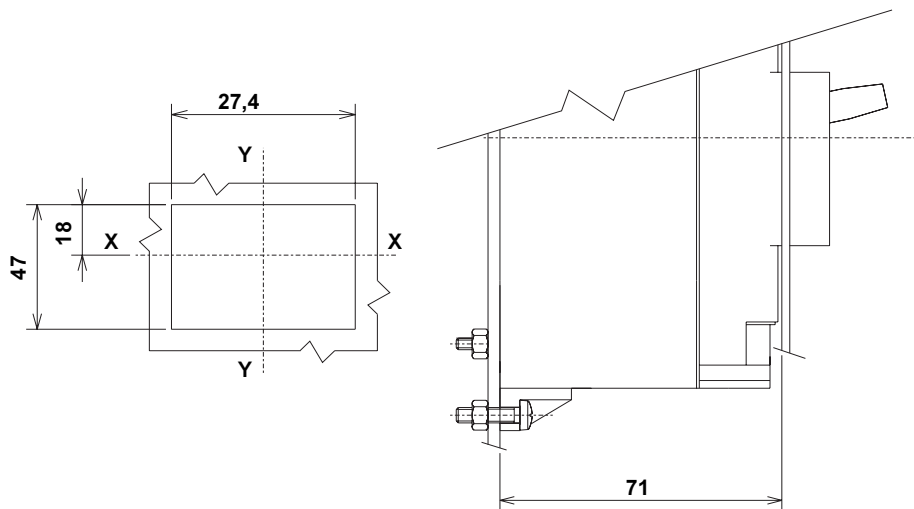

D

E

F

1.4 Nm **1.4 Nm**

Sez. Cavo; Wire Size.			
		mm ²	
Max.		70	50
Min.		2,5	2,5
		7	7

IEC

Wire Size		lb in
AWG		
14-10		20
8		40
6-1/0		45

UL