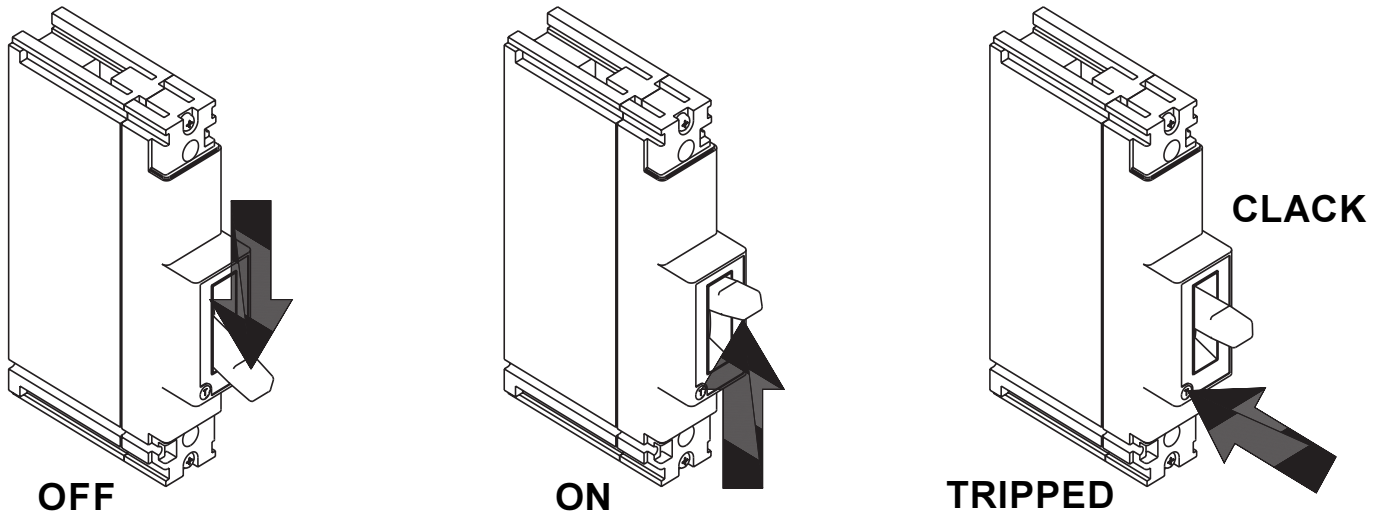

D

E

F

1.4 Nm **1.4 Nm**

Sez. Cavo; Wire Size.			
		mm ²	
Max.		70	50
Min.		2,5	2,5
		7	7

IEC

Wire Size		lb in
AWG		
14-10		20
8		40
6-1/0		45

UL